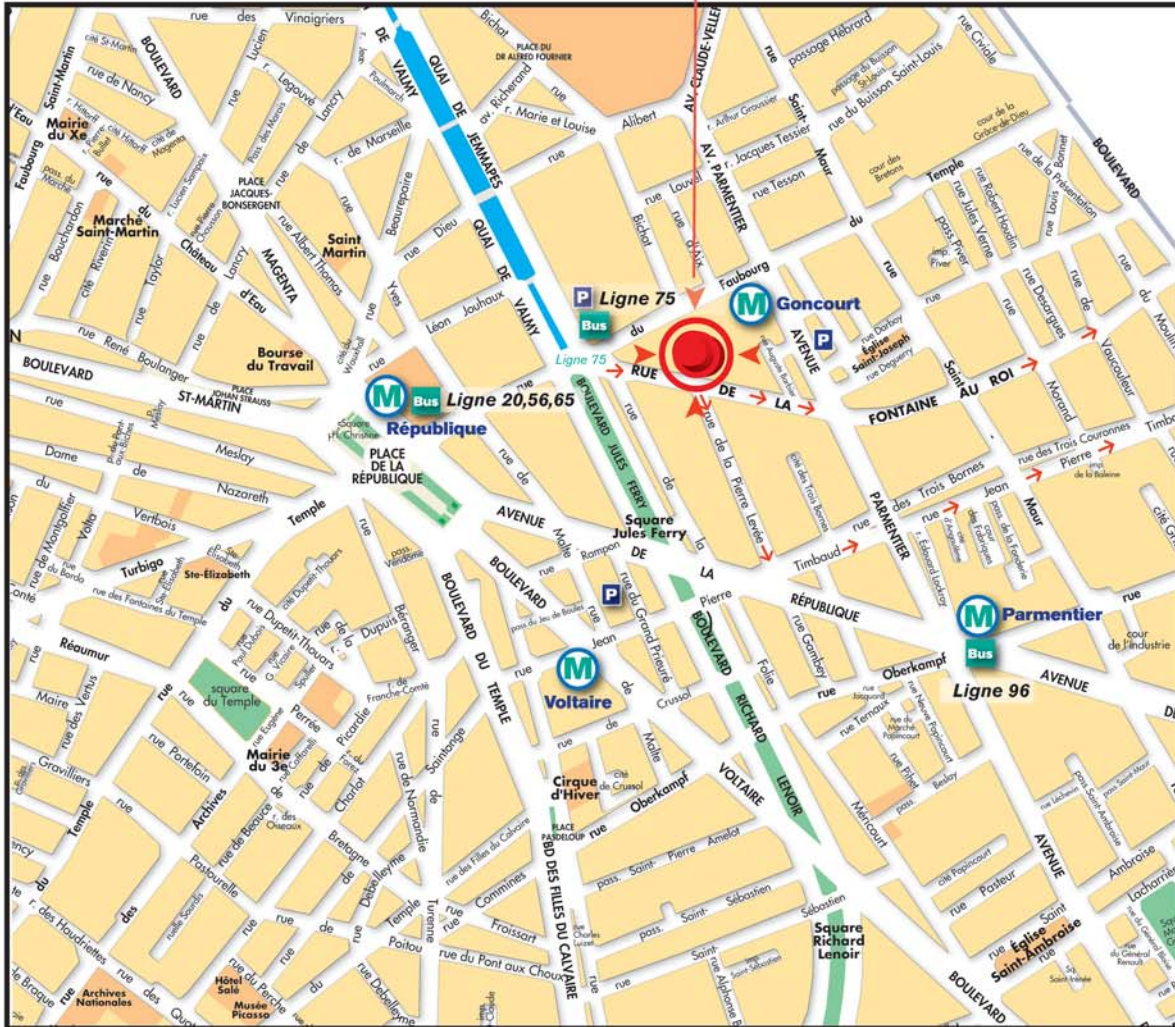

Plan d'accès  
**MAISON DES PONTS**  
 15 rue de la Fontaine au Roi  
 75011 PARIS

**Bus** Bus directs, arrêt République depuis les gares du Nord et de l'Est :  
 Bus : lignes : 65, 56  
**de la gare de Lyon :**  
 Bus : lignes : 20 et 65  
**de la gare Saint-Lazare**  
 Bus : ligne 20  
**Bus direct, arrêt Parmentier depuis la gare Montparnasse**  
 Bus : ligne 96

**P** **Parking :**  
 Garage Hélios, 46 quais de Jemmapes 75010  
 Vinci Alhambra République, 50 rue Malte 75011

**→** Sens unique

**M** **Métro directs, arrêt République depuis les gares Du Nord, de l'Est et de Lyon :**  
 Ligne 5

**Et aussi**

**Station Goncourt, ligne 11 :**

Sortie 3, avenue Parmentier prendre l'avenue Parmentier et tourner à la deuxième rue à droite.

**Station République, ligne 3, 5, 8, 9, 11 :**

Sortie "rue du Faubourg du Temple" en direction de la rue de Belleville et prendre la 4<sup>ème</sup> rue sur la droite.

**Station Parmentier, ligne 3 :**

Sortie "rue du Faubourg du Temple". Remonter l'avenue Parmentier vers la fin de la rue et prendre la 3<sup>ème</sup> rue sur la gauche.